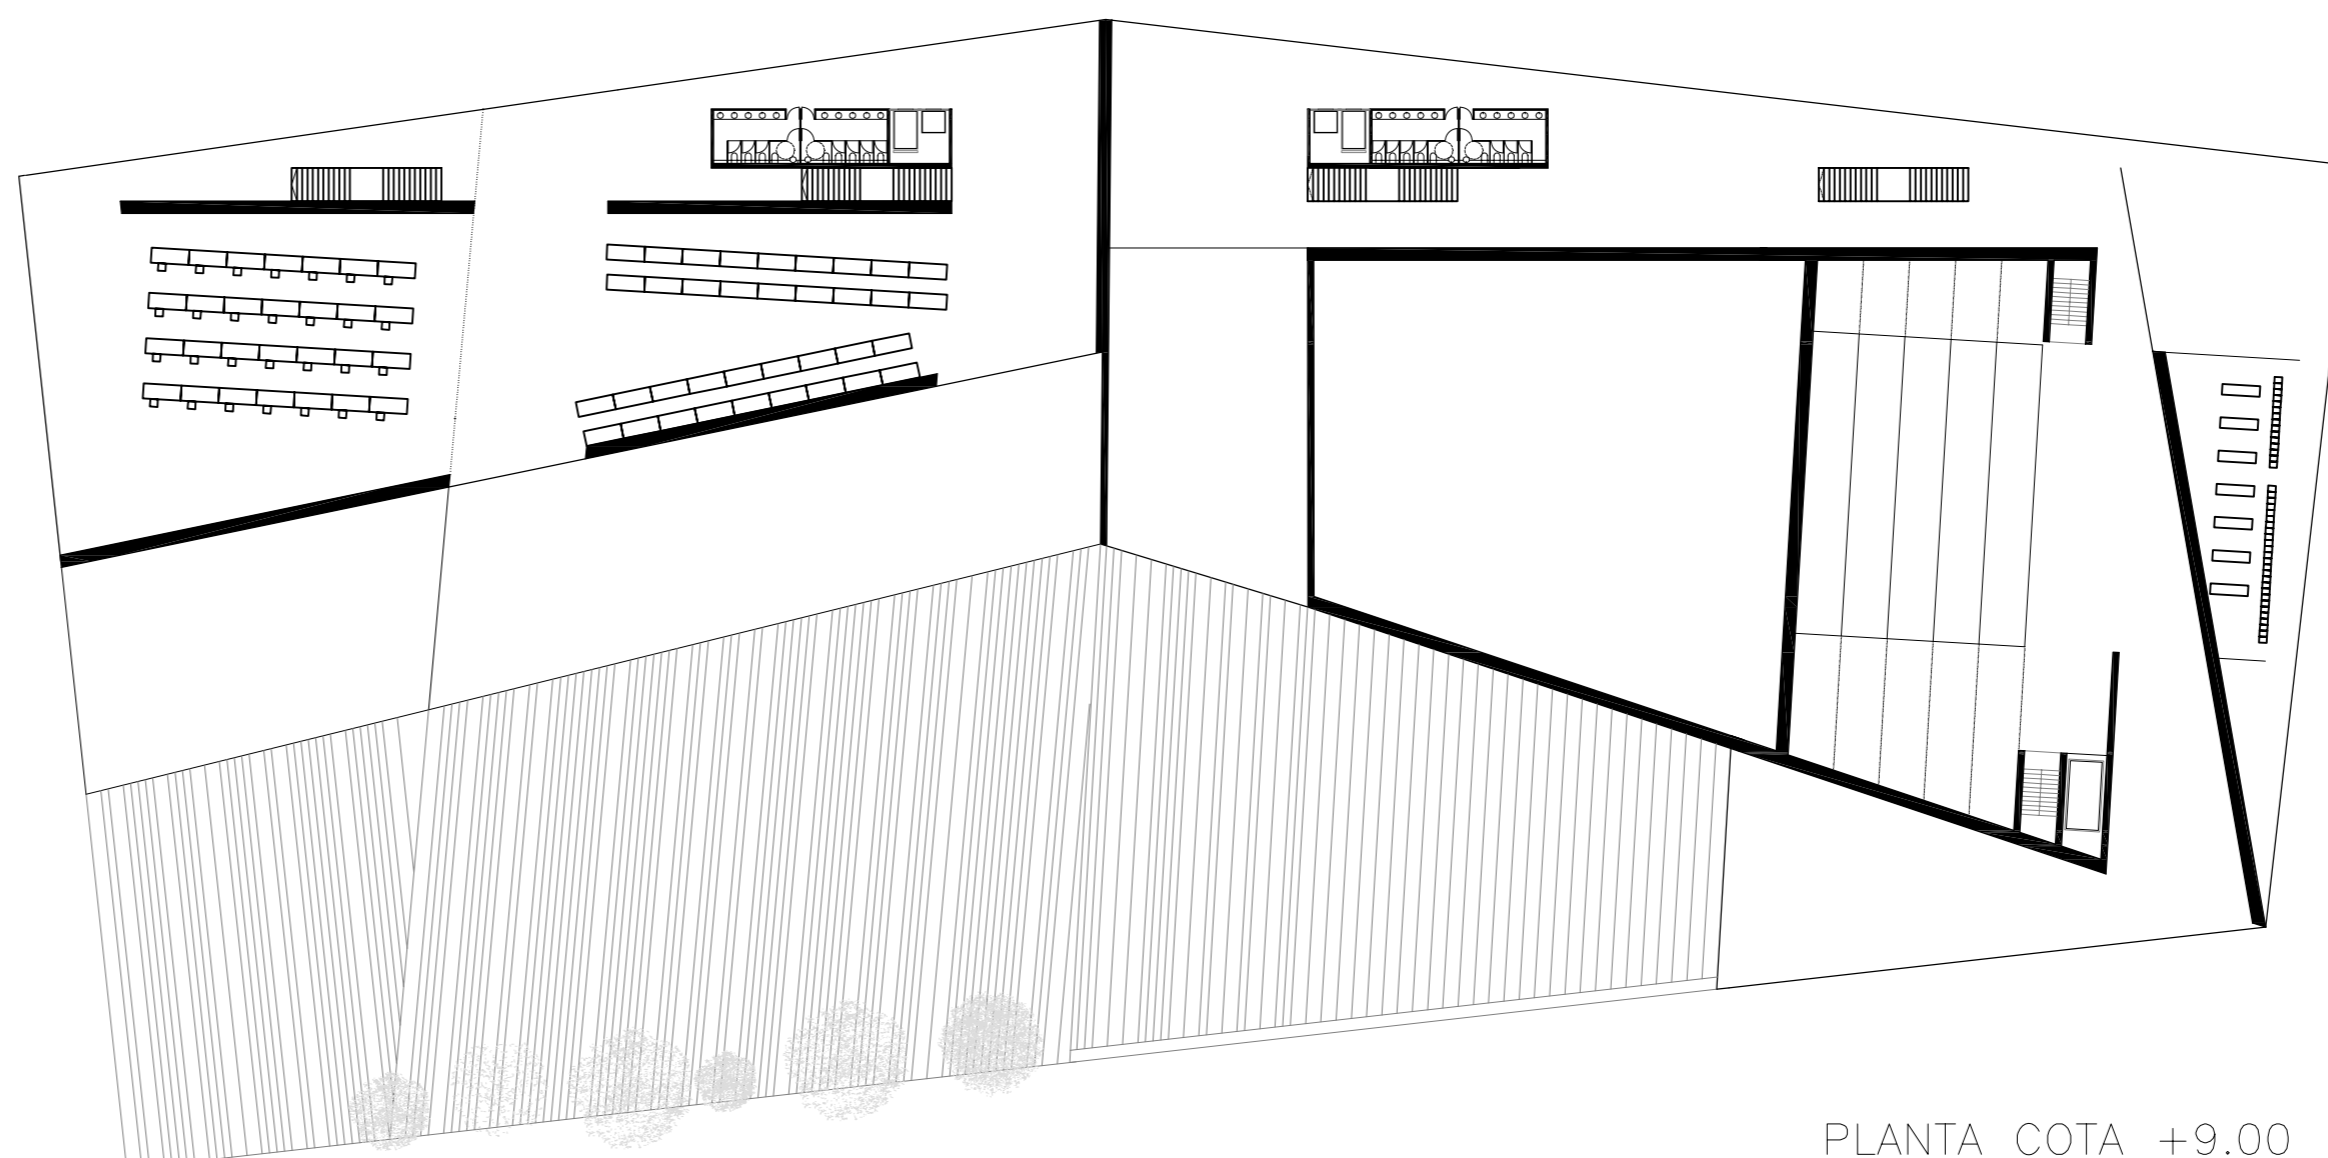

PLANTA COTA +13.50

PLANTA COTA +9.00

PLANTA COTA +4.50

AUDITORIUM 1164 espectadores
 APARCAMIENTO 392 plazas

AUDITORIUM	7651 m2
GALERIA EDGAR NEVILLE	958 m2
CAFETERIA	492 m2
SALAS CONFERENCIAS	148 m2
OFICINAS	154 m2
SALA EXPOSICIONES	368 m2
BIBLIOTECA	1584 m2
ZONAS COMUNES	2823 m2
TOTAL SUPERFICIE SOBRE RASANTE	14178 m2
TOTAL SUPERFICIE BAJO RASANTE	18718 m2
TOTAL SUPERFICIE PLAZA DE LA CULTURA	3587 m2

E: 1/500

PLANTA APARCAMIENTO