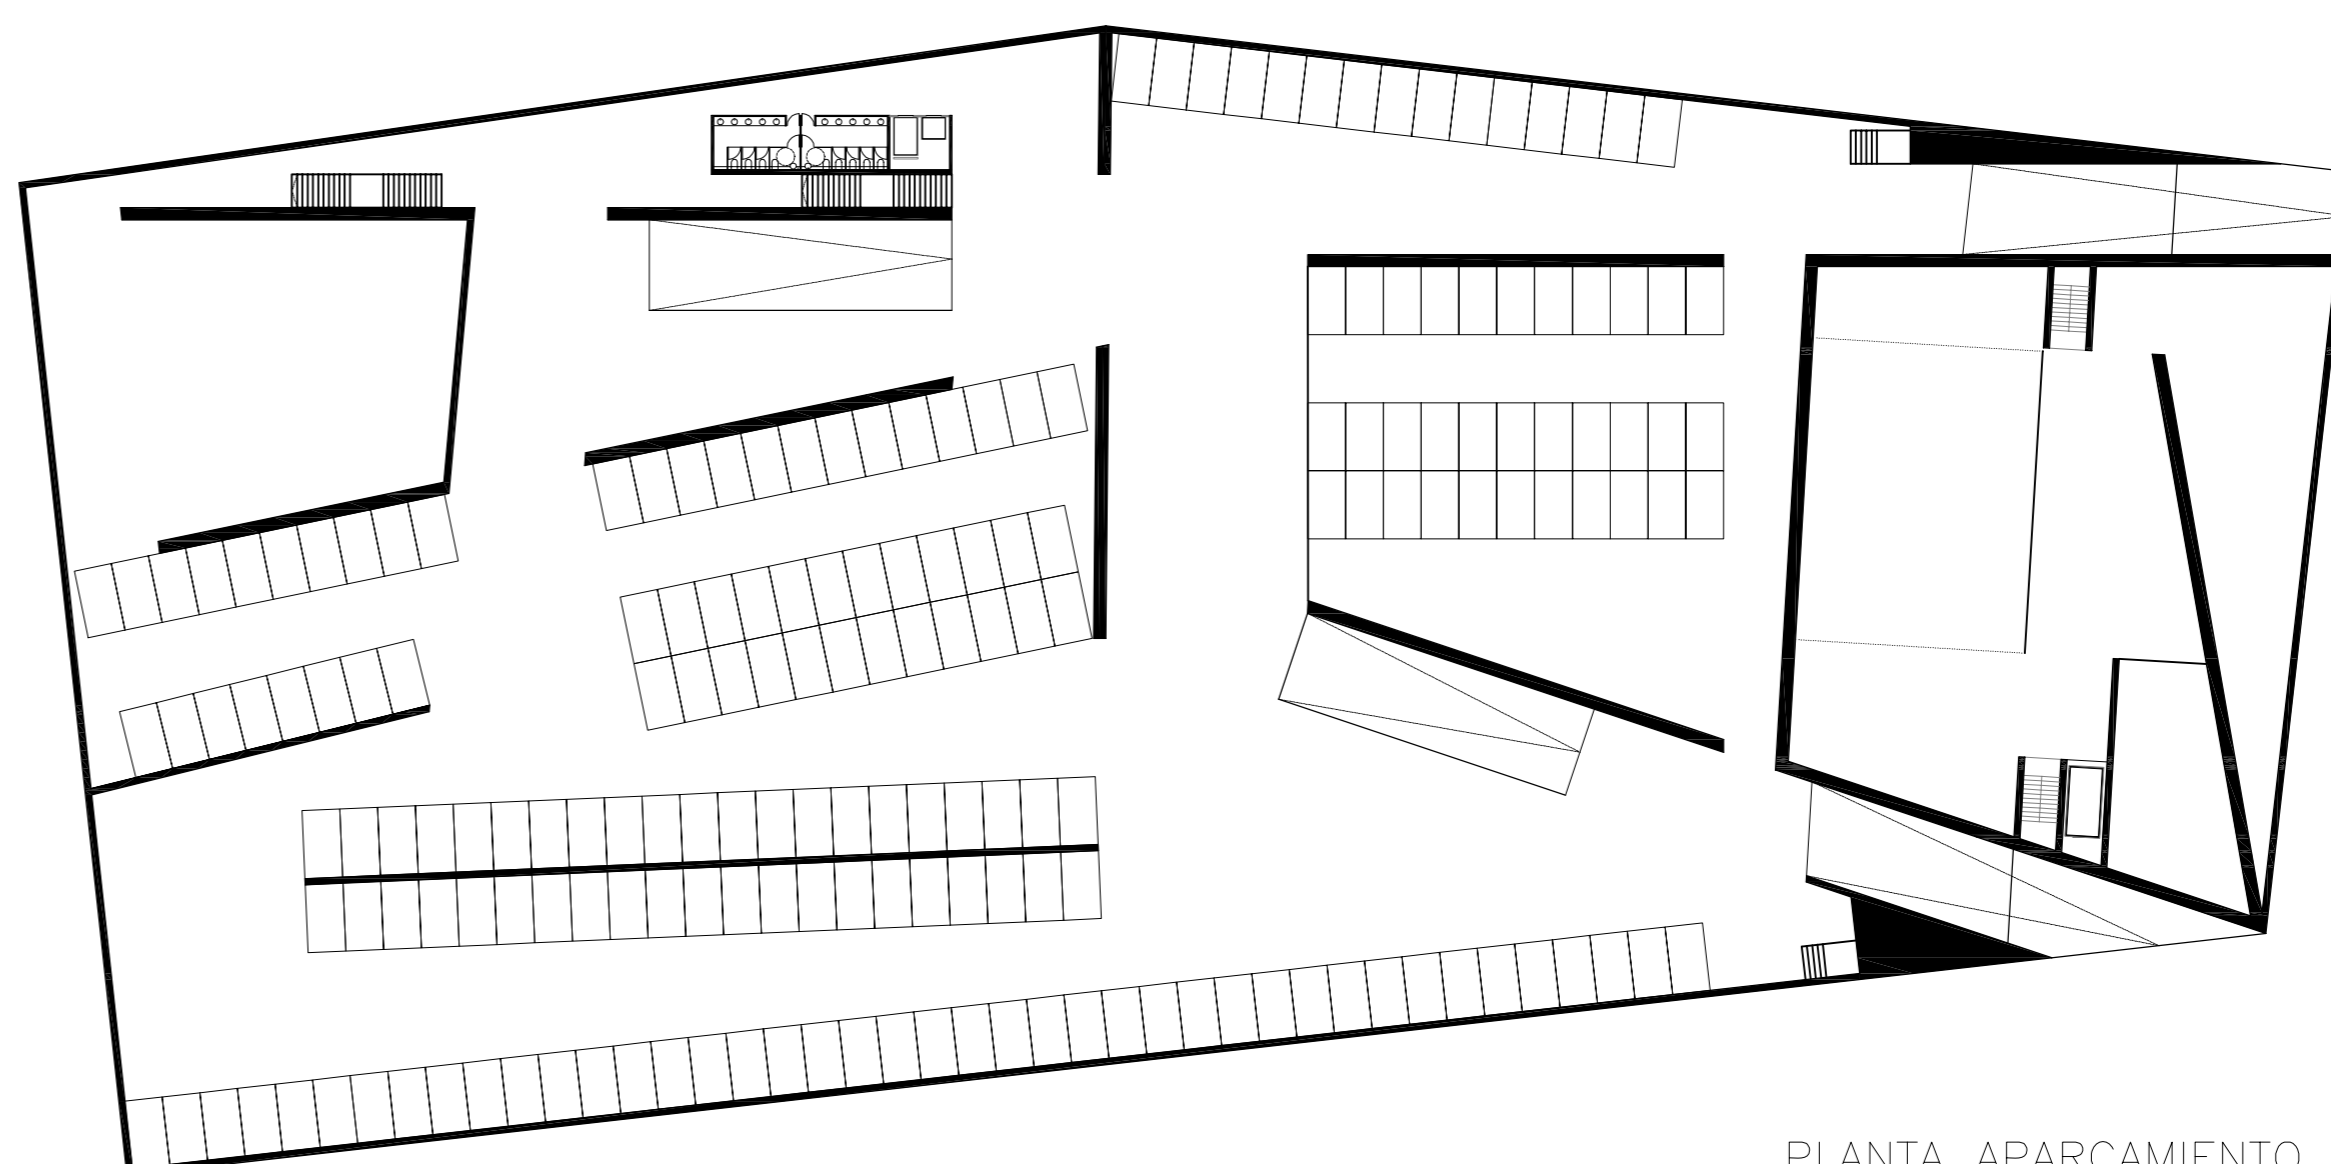

PLANTA COTA +13.50

PLANTA COTA +9.00

PLANTA COTA +4.50

AUDITORIUM 1164 espectadores
 APARCAMIENTO 392 plazas

AUDITORIUM	7651 m2
GALERIA EDGAR NEVILLE	958 m2
CAFETERIA	492 m2
SALAS CONFERENCIAS	148 m2
OFICINAS	154 m2
SALA EXPOSICIONES	368 m2
BIBLIOTECA	1584 m2
ZONAS COMUNES	2823 m2
TOTAL SUPERFICIE SOBRE RASANTE	14178 m2
TOTAL SUPERFICIE BAJO RASANTE	18718 m2
TOTAL SUPERFICIE PLAZA DE LA CULTURA	3587 m2

E: 1/500

PLANTA APARCAMIENTO