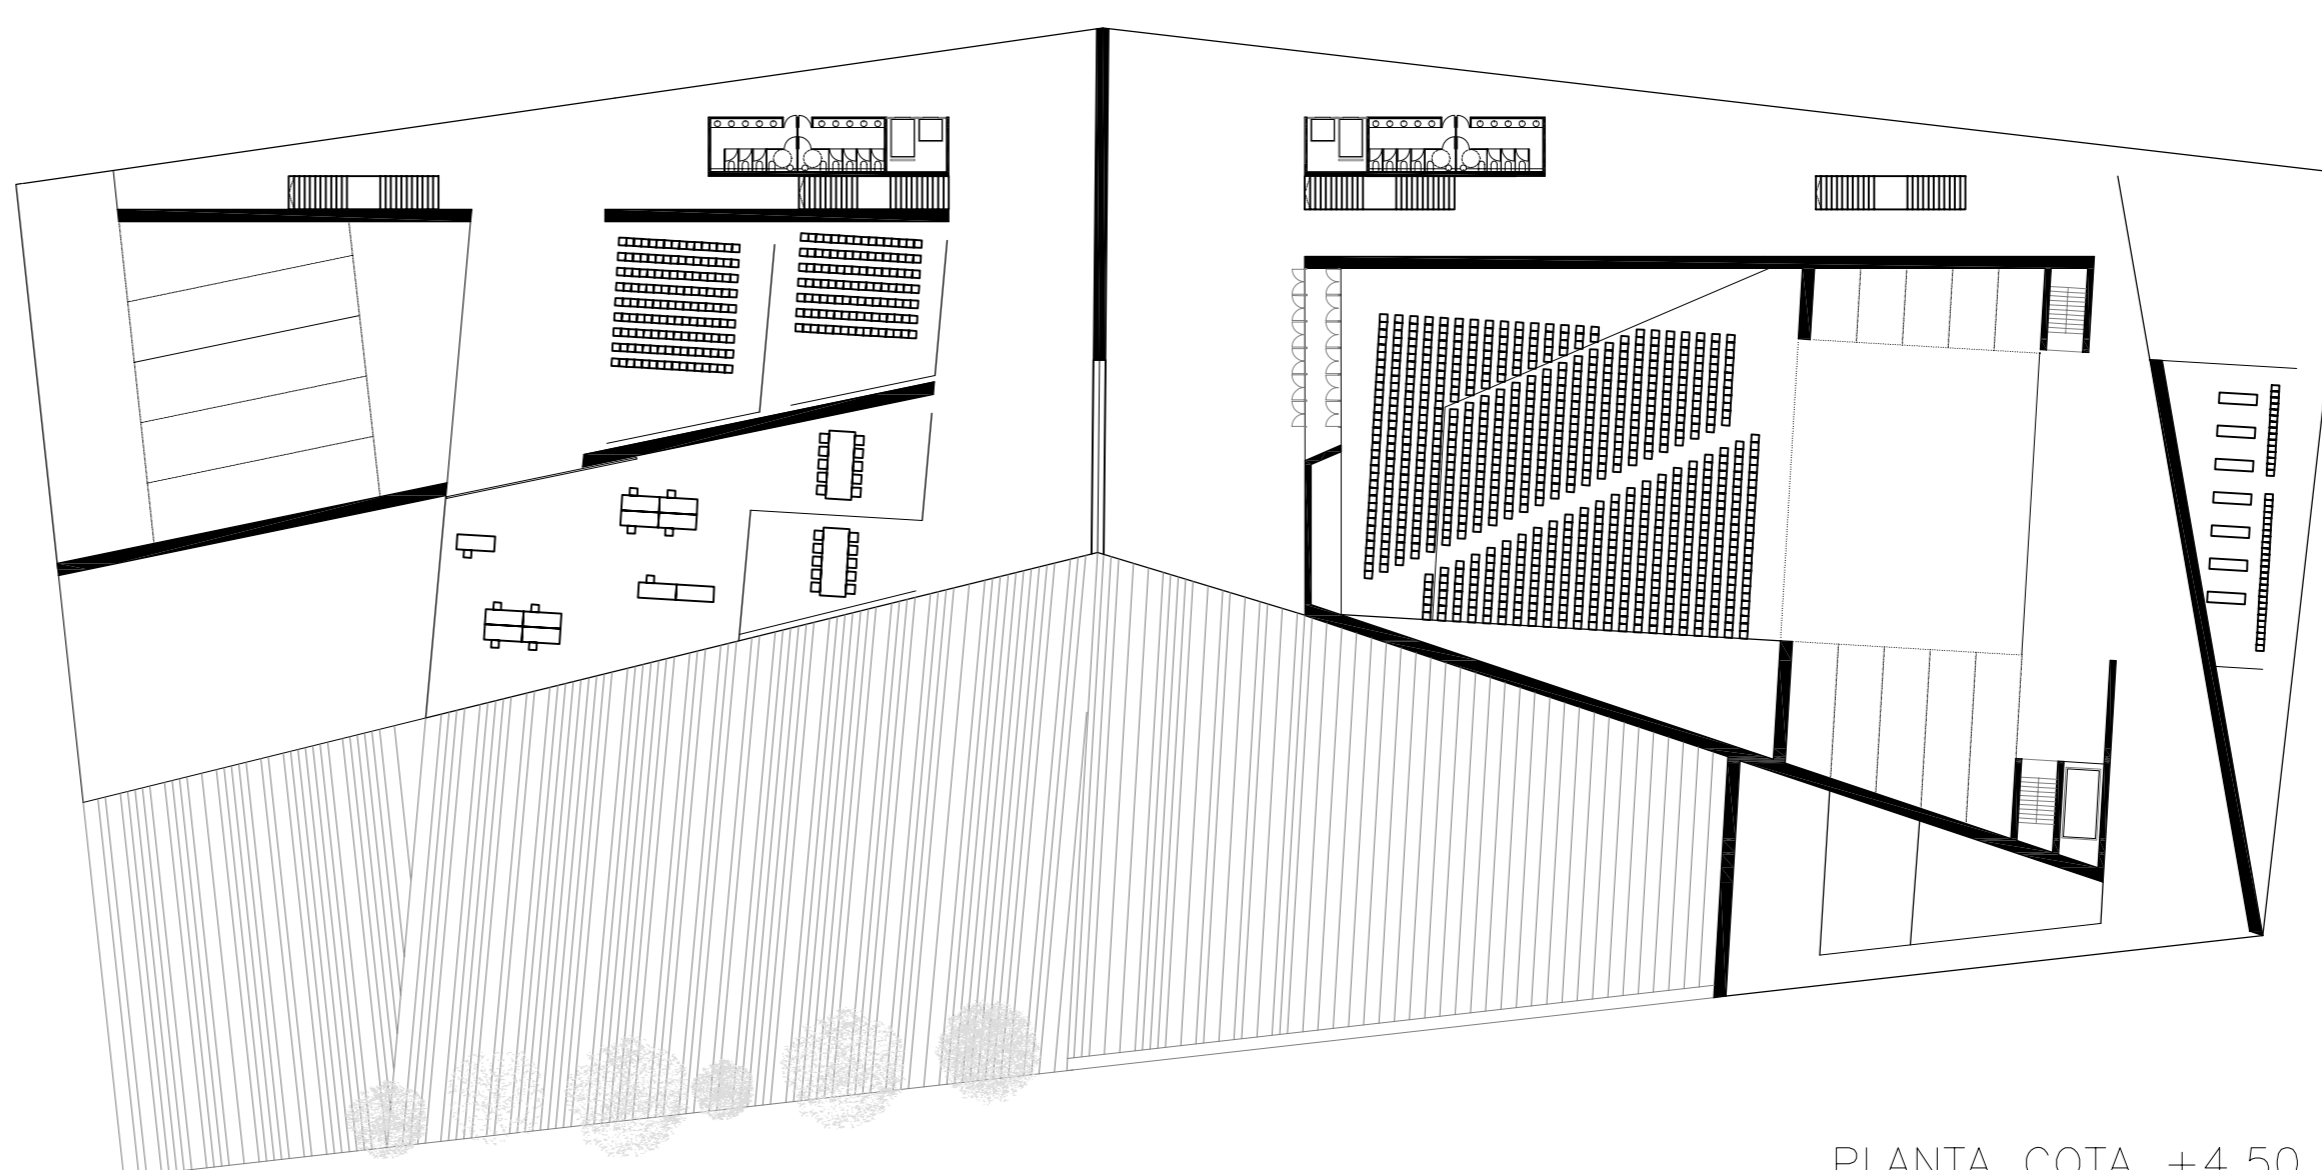

PLANTA COTA +13.50

PLANTA COTA +9.00

PLANTA COTA +4.50

AUDITORIUM 1164 espectadores
 APARCAMIENTO 392 plazas

AUDITORIUM	7651 m2
GALERIA EDGAR NEVILLE	958 m2
CAFETERIA	492 m2
SALAS CONFERENCIAS	148 m2
OFICINAS	154 m2
SALA EXPOSICIONES	368 m2
BIBLIOTECA	1584 m2
ZONAS COMUNES	2823 m2
TOTAL SUPERFICIE SOBRE RASANTE	14178 m2
TOTAL SUPERFICIE BAJO RASANTE	18718 m2
TOTAL SUPERFICIE PLAZA DE LA CULTURA	3587 m2

E: 1/500

PLANTA APARCAMIENTO