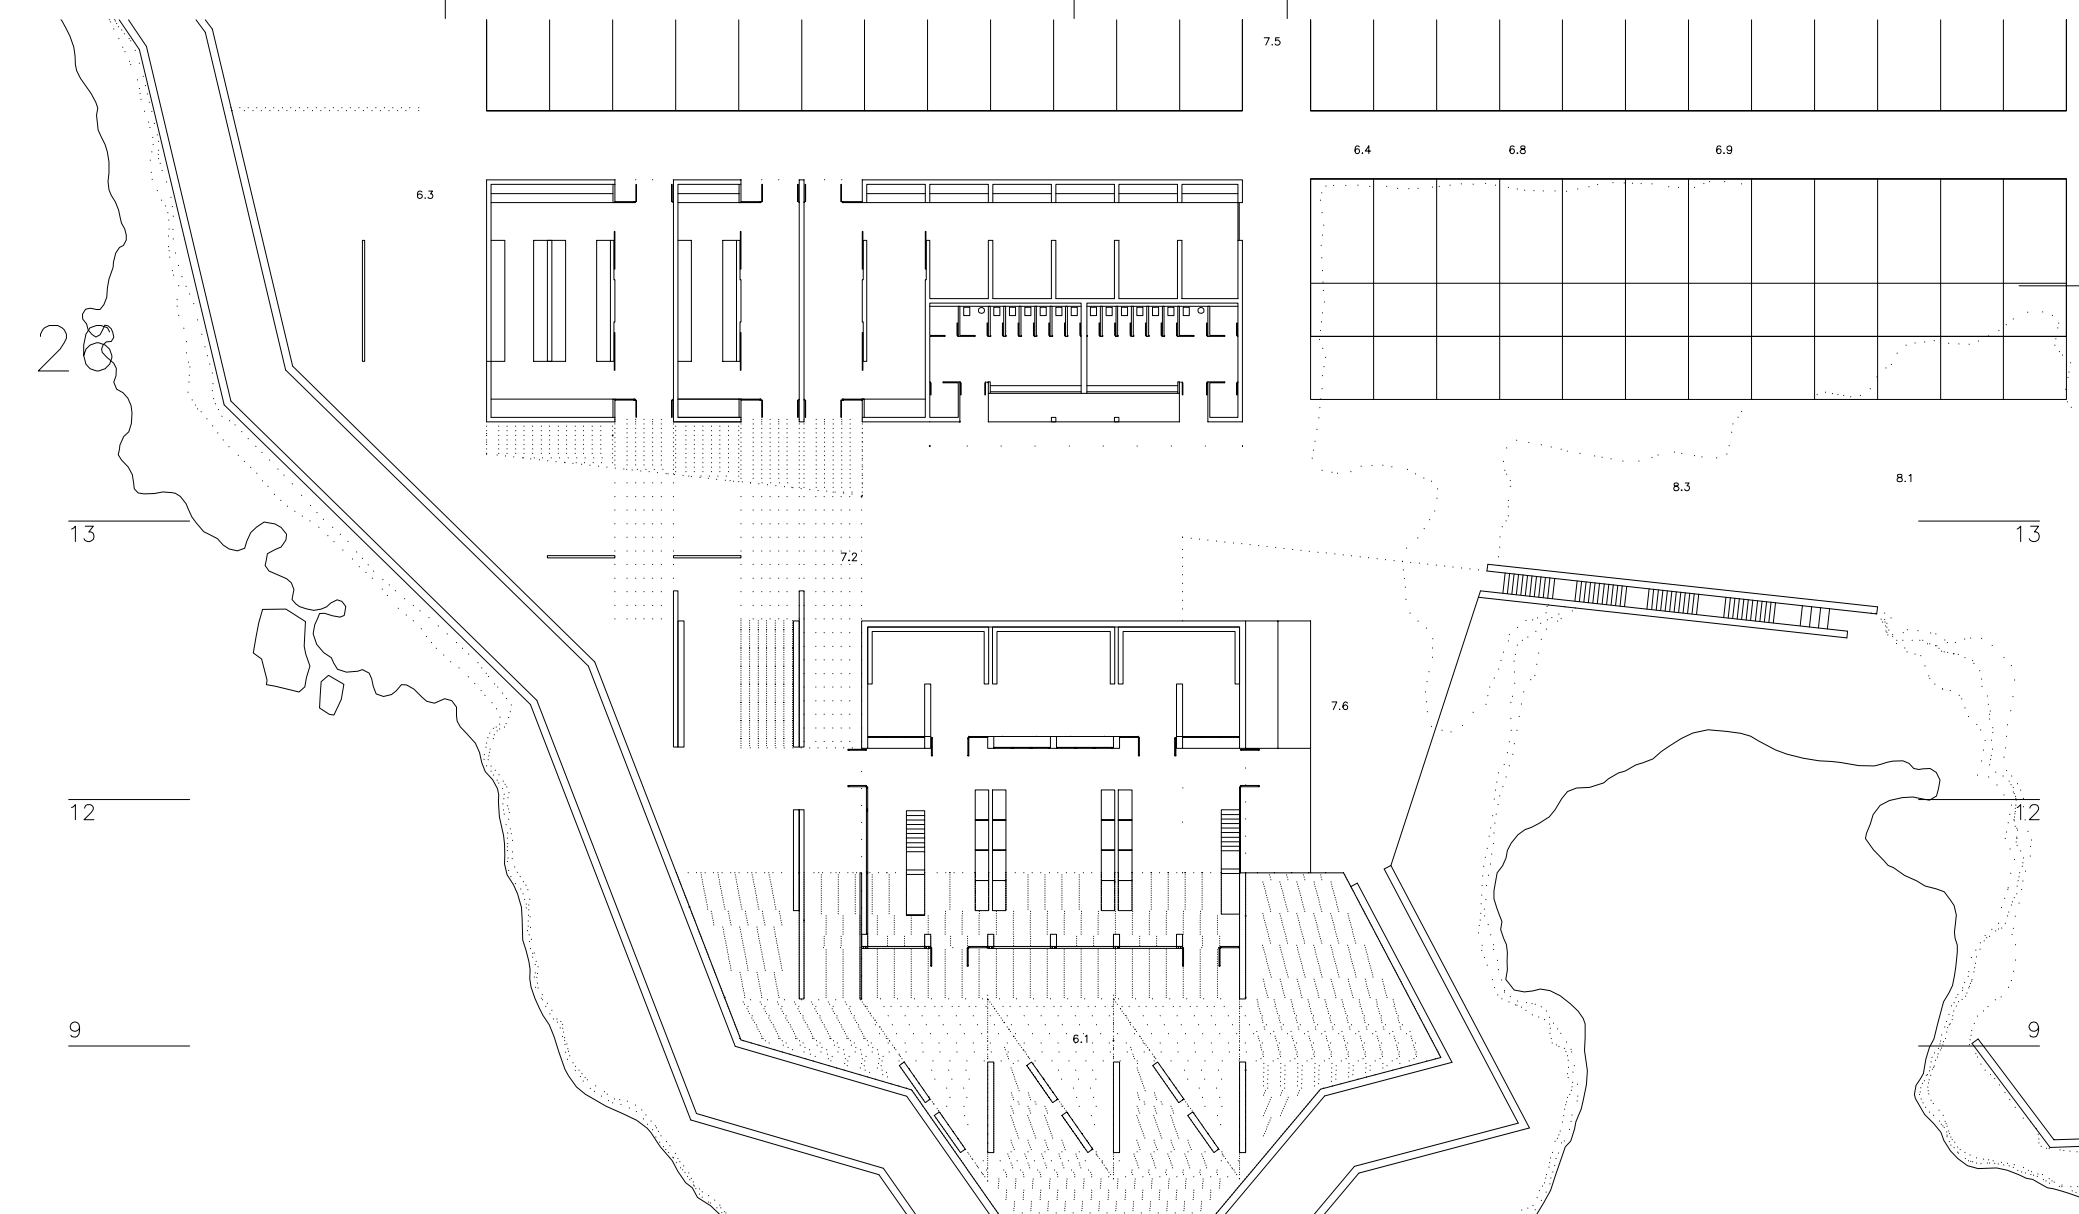

BIBLIOTECA

ESCALA E : 1 / 500

PLANTA BAJA

PLANTA PRIMERA

PLANTA CUBIERTA

SECCION 9

SECCION 1

ALZADO AL MAR SUR

SECCION 3

INTERVENCION PAISAJISTICA Y ARQUITECTONICA EN LA ISLA DE TABARCA
PROYECTO FINAL DE CARRERA TALLER 3 VICENTE VIDAL VIDAL

ISLA DE TABARCA
VIDAL VIDAL

TUTOR : JUAN DELTELL PASTOR
CARLOS LACALLE GARCIA